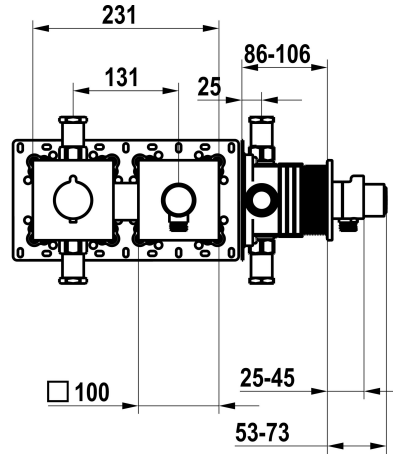

Modell-Linie: **SHOWERCULTURE** | 21.004.853.177

Douches | Handdouches

#### KWC-No.

**125297**  
chromeline, afmontageset, met bescherming DIN EN 1717

**125298**  
matt black, afmontageset, met bescherming DIN EN 1717

**125299**  
brushed steel, afmontageset, met bescherming DIN EN 1717

#### Kleurcode

chromeline

matt black

brushed steel

NEW

\* Afbouwdeel met decorset met thermostatische functie-eenheid KWC HOMEBOX  
\* Uitloop  
- met geïntegreerde slangaansluiting met AAN/UIT drukknop CHOICE met doorstroomregelaar  
\* SkinProtect - temperatuurgreep met veiligheidsstop tegen verbranding bij  
\* Beveiligd tegen terugstroming

#### Technical Data

Doorstroomhoeveelheid

15 l/min (3 bar)

Diameter

231x100

Kleurcode

brushed steel

Installation\_type