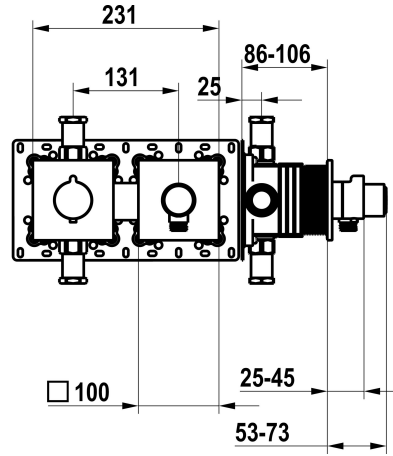

KWC

Set pronto da installare, con dispositivo di sicurezza DIN EN 1717 – miscelatore termostatico – doccia

Modell-Linie: SHOWERCULTURE | 21.004.853.177

Rubinerie per doccia | Rubinetterie monocomando per doccia

KWC-No.

125297
chromeline, set pronto da installare, con dispositivo di sicurezza DIN EN 1717

125298
matt black, set pronto da installare, con dispositivo di sicurezza DIN EN 1717

125299
brushed steel, set pronto da installare, con dispositivo di sicurezza DIN EN 1717

Dati tecnici

Portata	15 l/min (3 bar)
Diametro	231x100
Codice colore	brushed steel
Tipo di installazione	Installazione a parete
Tipo di rubinetto	Thermostat
Classe di rumorosità	I
Unità per incasso	Set di montaggio, con DIN EN 1717
Etichetta energetica	C
Materiale	Ottone

Portata	15 l/min (3 bar)
Diametro	231x100
Codice colore	brushed steel
Tipo di installazione	Installazione a parete
Tipo di rubinetto	Thermostat
Classe di rumorosità	I
Unità per incasso	Set di montaggio, con DIN EN 1717
Etichetta energetica	C
Materiale	Ottone