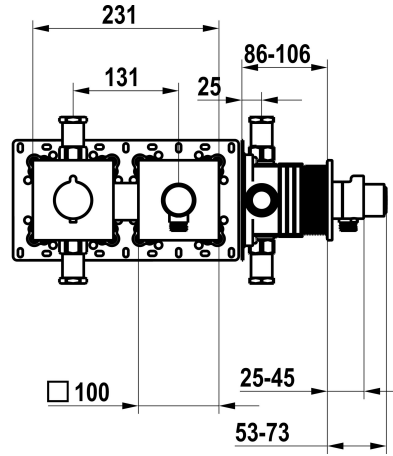

KWC

Set pronto da installare, con dispositivo di sicurezza DIN EN 1717 – miscelatore termostatico – doccia

Modell-Linie: **SHOWERCULTURE | 21.004.853.177**
 Rubinetterie per doccia | Rubinetterie monocomando per doccia

KWC-No.

125297
 chromeline, set pronto da installare, con dispositivo di sicurezza DIN EN 1717

125298
 matt black, set pronto da installare, con dispositivo di sicurezza DIN EN 1717

125299
 brushed steel, set pronto da installare, con dispositivo di sicurezza DIN EN 1717

Codice colore

chromeline

matt black

brushed steel

- Miscelatore termostatico
- Unità di collegamento al tubo flessibile con pulsante ON/OFF e regolatore di portata
- Piastra di copertura senza vite di fassaggio
- * Ordinare separatamente:
- Unità sottomuro KWC HOMEBOX Miscelatore termostatico 1 utenza 39.006.271.931

Dati tecnici

Portata
Diametro
Codice colore
Tipo di installazione
Tipo di rubinetto
Classe di rumorosità
Unità per incasso
Etichetta energetica
Materiale
teamNumber
sanitasTroeschNumber

15 l/min (3 bar)
231x100
brushed steel
Installazione a parete
Thermostat
I
Set di montaggio, con DIN EN 1717
C
Ottone
725726.583
6111 377.617