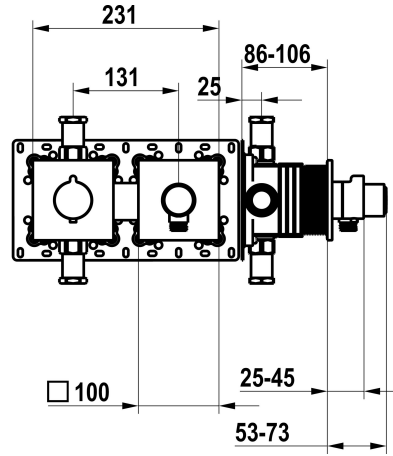

KWC

Set de montage complet, avec dispositif de sécurité DIN EN 1717 - mitigeur thermostatique - Douche

Modell-Linie: **SHOWERCULTURE** | 21.004.853.177

Douches | Douches manuelles

KWC-No.

125297

chromeline, set de montage complet, avec dispositif de sécurité DIN EN 1717

125298

matt black, set de montage complet, avec dispositif de sécurité DIN EN 1717

125299

brushed steel, set de montage complet, avec dispositif de sécurité DIN EN 1717

Code couleur

chromeline

matt black

brushed steel

- Unité de base KWC HOMEBOX Mitigeur thermostatique 1 consommateur 39.006.271.931

Données techniques

Débit	15 l/min (3 bar)
Diamètre	231x100
Code couleur	brushed steel
Type d'installation	Montage mural
Type de robinet	Thermostat
Groupe de bruit pour la robinetterie	l
Unité de base	Kit de finition, avec DIN EN 1717
Label énergétique	C
Matière	Laiton

Débit	15 l/min (3 bar)
Diamètre	231x100
Code couleur	brushed steel
Type d'installation	Montage mural
Type de robinet	Thermostat
Groupe de bruit pour la robinetterie	l
Unité de base	Kit de finition, avec DIN EN 1717
Label énergétique	C
Matière	Laiton