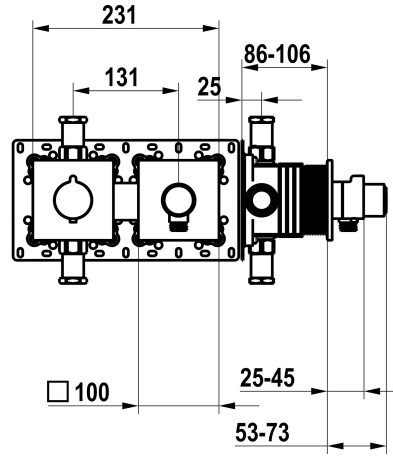

## KWC Set de montage complet, avec dispositif de sécurité DIN EN 1717 - mitigeur thermostatique - Douche

Modell-Linie: **SHOWERCULTURE** | 21.004.853.177  
Douches | Douches manuelles

### KWC-No.

**125297**  
chromeline, set de montage complet, avec dispositif de sécurité DIN EN 1717

**125298**  
matt black, set de montage complet, avec dispositif de sécurité DIN EN 1717

**125299**  
brushed steel, set de montage complet, avec dispositif de sécurité DIN EN 1717

### Code couleur

chromeline

matt black

brushed steel

NEW

- Unité de mélangeur thermostatique  
- Unité de raccordement de tuyau avec bouton-poussoir ON/OFF et régulateur de débit

- Set de fixation du cache sans vis