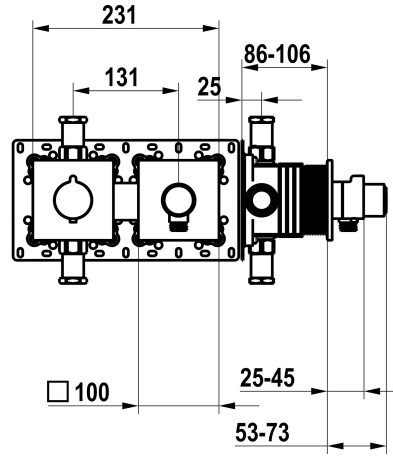

KWC Set de montage complet, avec dispositif de sécurité DIN EN 1717 - mitigeur thermostatique - Douche

Modell-Linie: **SHOWERCULTURE** | 21.004.853.177
Douches | Douches manuelles

KWC-No.

125297
chromeline, set de montage complet, avec dispositif de sécurité DIN EN 1717

125298
matt black, set de montage complet, avec dispositif de sécurité DIN EN 1717

125299
brushed steel, set de montage complet, avec dispositif de sécurité DIN EN 1717

* Kit de finition avec unité fonctionnelle thermostatique KWC HOMEBOX

- Unité de base KWC HOMEBOX Mitigeur thermostatique 1 consommateur 39.006.271.931

Données techniques

Débit	15 l/min (3 bar)
Diamètre	231x100
Code couleur	brushed steel
Type d'installation	Montage mural
Type de robinet	Thermostat
Groupe de bruit pour la robinetterie	l
Unité de base	Kit de finition, avec DIN EN 1717
Label énergétique	C
Matière	Laiton

Débit	15 l/min (3 bar)
Diamètre	231x100
Code couleur	brushed steel
Type d'installation	Montage mural
Type de robinet	Thermostat
Groupe de bruit pour la robinetterie	l
Unité de base	Kit de finition, avec DIN EN 1717
Label énergétique	C
Matière	Laiton