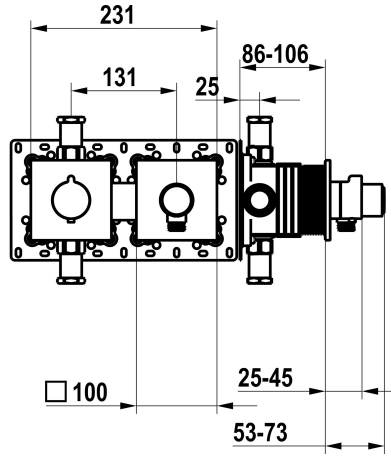

Modell-Linie: **SHOWERCULTURE** | 21.004.853.177

Duchas | Duchas convencionales

KWC-No.

125297
chromeline, conjunto de montaje final, con dispositivo de seguridad DIN EN 1717

125298
negro mate, conjunto de montaje final, con dispositivo de seguridad DIN EN 1717

125299
acero cepillado, conjunto de montaje final, con dispositivo de seguridad DIN EN 1717

- * Embellecedor con unidad funcional termostático KWC HOMEBOX
- * Salida
- con conexión de manguera integrada con pulsador ON/OFF CHOICE con regulador de caudal
- * SkinProtect - selector de temperatura con tope de seguridad antiquemaduras a
- * Seguro contra retorno
- * Volumen de entrega:

Datos técnicos

Caudal	15 l/min (3 bar)
Diámetro	231x100
Código de color	brushed steel
Tipo de instalación	Montaje a pared
Tipo de grifo	Thermostat
Grupo de ruido	I
Unidad de empotrar	Embellecedor, con DIN EN 1717
Etiqueta energética	C
Material	Latón

Caudal	15 l/min (3 bar)
Diámetro	231x100
Código de color	brushed steel
Tipo de instalación	Montaje a pared
Tipo de grifo	Thermostat
Grupo de ruido	I
Unidad de empotrar	Embellecedor, con DIN EN 1717
Etiqueta energética	C
Material	Latón