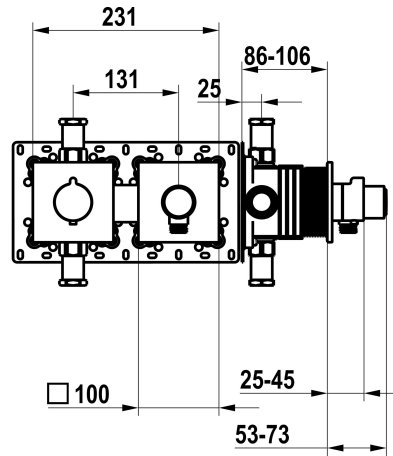

KWC

Fertigmontageset, mit Sicherungseinrichtung DIN EN 1717 - Thermostatmischer - Dusche

Modell-Linie: **SHOWERCULTURE** | 21.004.853.177
Duscharmaturen | Konventionelle Dusche

KWC-Nr.

125297
chromeline, Fertigmontageset, mit Sicherungseinrichtung DIN EN 1717

125298
matt black, Fertigmontageset, mit Sicherungseinrichtung DIN EN 1717

125299
brushed steel, Fertigmontageset, mit Sicherungseinrichtung DIN EN 1717

Farbcode

chromeline

matt black

brushed steel

NEW

* Fertigmontageset mit Thermostat Funktionseinheit KWC HOMEBOX
* Abgang
- bei integriertem Schlauchanschluss mit ON/OFF Druckknopf und CHOICE mit Mengenregler
* SkinProtect - Sicherheitsstopp gegen Verbrühen
* Eigensicher gegen Rückfließen
* Lieferumfang:

- Thermostatmischer-Einheit
- Schlauchanschluss-Einheit mit ON/OFF Druckknopf und Mengenregler
- Schraubenlose Befestigung der Abdeckplatte
* Separat bestellen:
- Unterputz-Einheit KWC HOMEBOX Thermostatmischer 1 Verbraucher 39.006.271.931

Technische Daten

Durchflussmenge	15 l/min (3 bar)
Durchmesser	231 x 100
Farbcode	brushed steel
Installationsart	Wandmontage
Armaturtyp	Thermostat
Armaturengeräuschgruppe	I
Unterputz	FM-Set, mit SI DIN EN 1717
Energie Etikette	C
Material	Messing