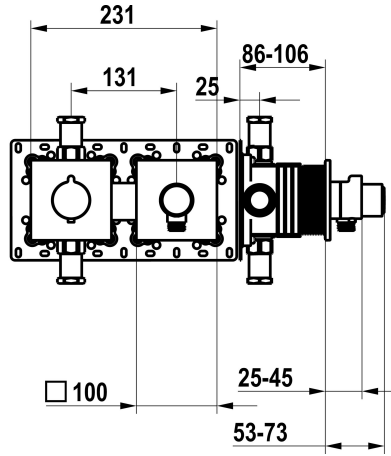

Modell-Linie: **SHOWERCULTURE | 21.004.853.177**
 Duscharmaturen | Konventionelle Dusche

KWC-Nr.

125297
 chromeline, Fertigmontageset, mit Sicherungseinrichtung DIN EN 1717

125298
 matt black, Fertigmontageset, mit Sicherungseinrichtung DIN EN 1717

125299
 brushed steel, Fertigmontageset, mit Sicherungseinrichtung DIN EN 1717

Farbcode

chromeline

matt black

brushed steel

- * Fertigmontageset mit Thermostat Funktionseinheit KWC HOMEBOX
- * Abgang
- bei integriertem Schlauchanschluss mit ON/OFF Druckknopf CHOICE mit Mengenregler
- * SkinProtect - Sicherheitsstopp gegen Verbrühen
- * Eigensicher gegen Rückfließen
- * Lieferumfang:

- Thermostatmischer-Einheit
- Schlauchanschluss-Einheit mit ON/OFF Druckknopf und Mengenregler
- Schraubenlose Befestigung der Abdeckplatte
- * Separat bestellen:
- Unterputz-Einheit KWC HOMEBOX Thermostatmischer 1 Verbraucher 39.006.271.931

Technische Daten

Durchflussmenge	15 l/min (3 bar)
Durchmesser	231 x 100
Farbcode	brushed steel
Installationsart	Wandmontage
Armaturtyp	Thermostat
Armaturengeräuschgruppe	I
Unterputz	FM-Set, mit SI DIN EN 1717
Energie Etikette	C
Material	Messing
teamNumber	725726.583
sanitasTroeschNumber	6111 377.617