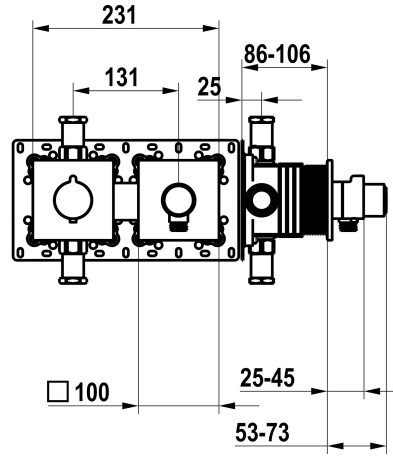

## KWC Fertigmontageset, mit Sicherungseinrichtung DIN EN 1717 - Thermostatmischer - Dusche

Modell-Linie: **SHOWERCULTURE | 21.004.853.177**  
Duscharmaturen | Konventionelle Dusche

### KWC-Nr.

**125297**  
chromeline, Fertigmontageset, mit Sicherungseinrichtung DIN EN 1717

**125298**  
matt black, Fertigmontageset, mit Sicherungseinrichtung DIN EN 1717

**125299**  
brushed steel, Fertigmontageset, mit Sicherungseinrichtung DIN EN 1717

- Thermostatmischer-Einheit  
- Schlauchanschluss-Einheit mit ON/OFF Druckknopf und Mengenregler  
- Schraubenlose Befestigung der Abdeckplatte  
\* Separat bestellen:  
- Unterputz-Einheit KWC HOMEBOX Thermostatmischer 1 Verbraucher 39.006.271.931

### Technische Daten

Durchflussmenge	15 l/min (3 bar)
Durchmesser	231 x 100
Farbcode	brushed steel
Installationsart	Wandmontage
Armaturtyp	Thermostat
Armaturengeräuschgruppe	I
Unterputz	FM-Set, mit SI DIN EN 1717
Energie Etikette	C
Material	Messing