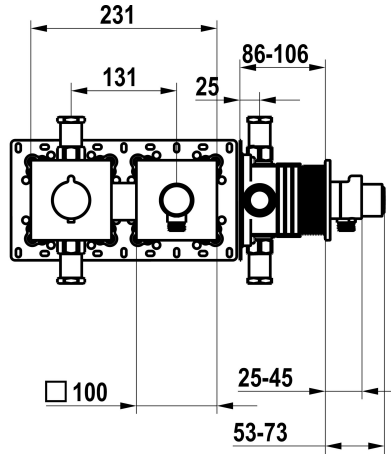

Modell-Linie: **SHOWERCULTURE** | 21.004.853.176

Douches | Handdouches

KWC-No.

125297
chromeline, afmontageset, met bescherming DIN EN 1717

125298
matt black, afmontageset, met bescherming DIN EN 1717

125299
brushed steel, afmontageset, met bescherming DIN EN 1717

Kleurcode

chromeline

matt black

brushed steel

NEW

* Afbouwdeel met decorset met thermostatische functie-eenheid KWC HOMEBOX
* Uitloop
- met geïntegreerde slangaansluiting met AAN/UIT drukknop
CHOICE met doorstroomregelaar
* SkinProtect - temperatuurgreep met veiligheidsstop tegen verbranding bij
* Beveiligd tegen terugstroming

* Levering:
- Thermostatische mengunit
- Slangaansluiting met AAN/UIT drukknop en doorstroomregelaar
- Schroefloze bevestiging van de afdekplaat
* Apart bestellen:
- Inbouweenheid KWC HOMEBOX Thermostatische mixer 1
Consumenten 39.006.271.931

Technical Data

Doorstroomhoeveelheid

15 l/min (3 bar)

Diameter

231x100

Kleurcode

matt black

Installation_type