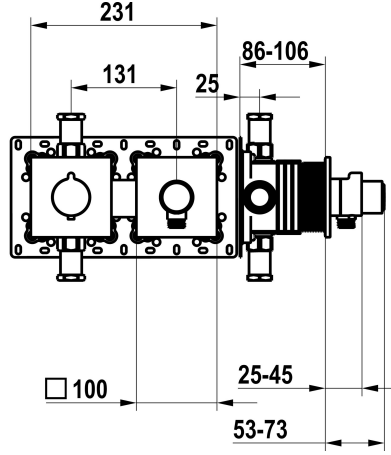

KWC

Afmontageset, met bescherming DIN EN 1717 - Thermostatische mengkraan - Douche

Modell-Linie: **SHOWERCULTURE** | 21.004.853.176

Douches | Handdouches

KWC-No.

125297
chromeline, afmontageset, met bescherming DIN EN 1717

125298
matt black, afmontageset, met bescherming DIN EN 1717

125299
brushed steel, afmontageset, met bescherming DIN EN 1717

Kleurcode

chromeline

matt black

brushed steel

NEW

* Afbouwdeel met decorset met thermostatische functie-eenheid KWC HOMEBOX
* Uitloop
- met geïntegreerde slangaansluiting met AAN/UIT drukknop
CHOICE met doorstroomregelaar
* SkinProtect - temperatuurgreep met veiligheidsstop tegen verbranding bij
* Beveiligd tegen terugstroming

* Levering:
- Thermostatische mengunit
- Slangaansluiting met AAN/UIT drukknop en doorstroomregelaar
- Schroefloze bevestiging van de afdekplaat
* Apart bestellen:
- Inbouweenheid KWC HOMEBOX Thermostatische mixer 1
Consumenten 39.006.271.931

Technical Data

Doorstroomhoeveelheid

15 l/min (3 bar)

Diameter

231x100

Kleurcode

matt black

Type installatie