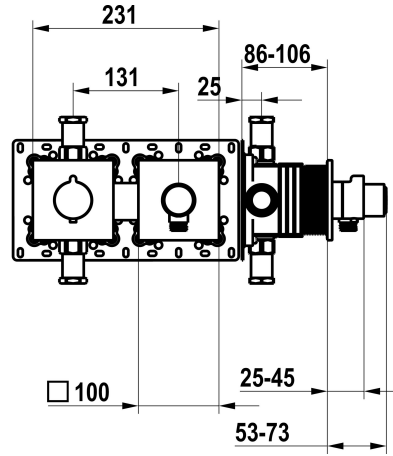

KWC

Set pronto da installare, con dispositivo di sicurezza DIN EN 1717 – miscelatore termostatico – doccia

Modell-Linie: SHOWERCULTURE | 21.004.853.176

Rubinerie per doccia | Rubinetterie monocomando per doccia

KWC-No.

125297
chromeline, set pronto da installare, con dispositivo di sicurezza DIN EN 1717

125298
matt black, set pronto da installare, con dispositivo di sicurezza DIN EN 1717

125299
brushed steel, set pronto da installare, con dispositivo di sicurezza DIN EN 1717

Dati tecnici

Portata	15 l/min (3 bar)
Diametro	231x100
Codice colore	matt black
Tipo di installazione	Installazione a parete
Tipo di rubinetto	Thermostat
Classe di rumorosità	I
Unità per incasso	Set di montaggio, con DIN EN 1717
Etichetta energetica	C
Materiale	Ottone

Portata	15 l/min (3 bar)
Diametro	231x100
Codice colore	matt black
Tipo di installazione	Installazione a parete
Tipo di rubinetto	Thermostat
Classe di rumorosità	I
Unità per incasso	Set di montaggio, con DIN EN 1717
Etichetta energetica	C
Materiale	Ottone