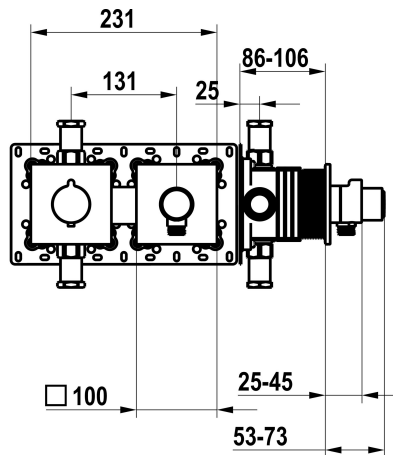

KWC

Set pronto da installare, con dispositivo di sicurezza DIN EN 1717 – miscelatore termostatico – doccia

Modell-Linie: **SHOWERCULTURE | 21.004.853.176**
 Rubinetterie per doccia | Rubinetterie monocomando per doccia

KWC-No.

125297
 chromeline, set pronto da installare, con dispositivo di sicurezza DIN EN 1717

125298
 matt black, set pronto da installare, con dispositivo di sicurezza DIN EN 1717

125299
 brushed steel, set pronto da installare, con dispositivo di sicurezza DIN EN 1717

Dati tecnici

Portata	15 l/min (3 bar)
Diametro	231x100
Codice colore	matt black
Tipo di installazione	Installazione a parete
Tipo di rubinetto	Thermostat
Classe di rumorosità	I
Unità per incasso	Set di montaggio, con DIN EN 1717
Etichetta energetica	C
Materiale	Ottone
teamNumber	725726.629
sanitasTroeschNumber	6111 377.535

Portata	15 l/min (3 bar)
Diametro	231x100
Codice colore	matt black
Tipo di installazione	Installazione a parete
Tipo di rubinetto	Thermostat
Classe di rumorosità	I
Unità per incasso	Set di montaggio, con DIN EN 1717
Etichetta energetica	C
Materiale	Ottone
teamNumber	725726.629
sanitasTroeschNumber	6111 377.535