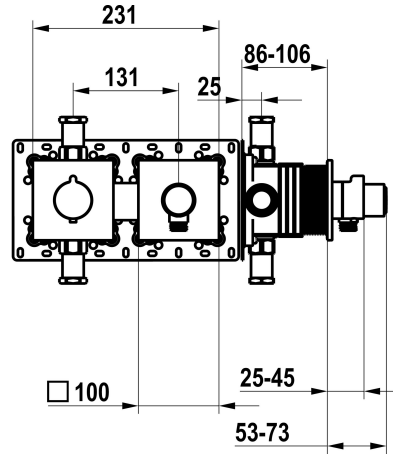

KWC Set de montage complet, avec dispositif de sécurité DIN EN 1717 - mitigeur thermostatique - Douche

Modell-Linie: **SHOWERCULTURE** | 21.004.853.176
Douches | Douches manuelles

KWC-No.

125297
chromeline, set de montage complet, avec dispositif de sécurité DIN EN 1717

125298
matt black, set de montage complet, avec dispositif de sécurité DIN EN 1717

125299
brushed steel, set de montage complet, avec dispositif de sécurité DIN EN 1717

* Kit de finition avec unité fonctionnelle thermostatique KWC HOMEBOX

chromeline

matt black

brushed steel

- Unité de mélangeur thermostatique
- Unité de raccordement de tuyau avec bouton-poussoir ON/OFF et régulateur de débit

- Set de fixation du cache sans vis

* À commander séparément: