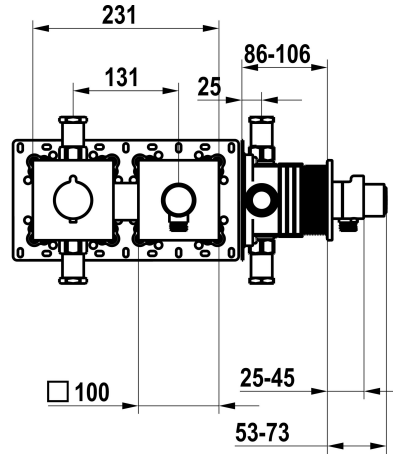

KWC

Set de montage complet, avec dispositif de sécurité DIN EN 1717 - mitigeur thermostatique - Douche

Modell-Linie: **SHOWERCULTURE** | 21.004.853.176

Douches | Douches manuelles

KWC-No.

125297

chromeline, set de montage complet, avec dispositif de sécurité DIN EN 1717

125298

matt black, set de montage complet, avec dispositif de sécurité DIN EN 1717

125299

brushed steel, set de montage complet, avec dispositif de sécurité DIN EN 1717

Code couleur

chromeline

matt black

brushed steel

NEW

* Kit de finition avec unité fonctionnelle thermostatique KWC HOMEBOX

* Sortie

* SkinProtect - Protection contre les brûlures

* Anti-refoulement intégré

* Livraison:

- Unité de mélangeur thermostatique

- Unité de raccordement de tuyau avec bouton-poussoir ON/OFF et régulateur de débit

- Set de fixation du cache sans vis

* À commander séparément:

- Unité de base KWC HOMEBOX Mitigeur thermostatique 1

consommateur 39.006.271.931

Données techniques

Débit
Diamètre
Code couleur
Type d'installation
Type de robinet
Groupe de bruit pour la robinetterie
Unité de base
Label énergétique
Matière
teamNumber
sanitasTroeschNumber

15 l/min (3 bar)
231x100
matt black
Montage mural
Thermostat
l
Kit de finition, avec DIN EN 1717
C
Laiton
725726.629
6111 377.535