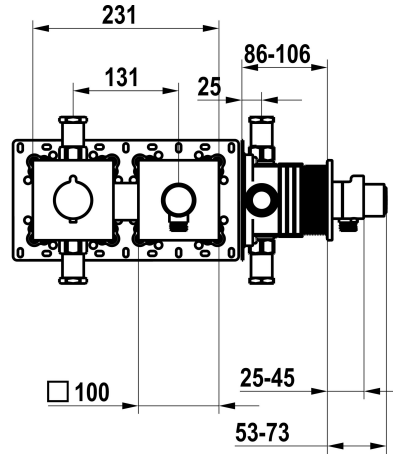

KWC

Set de montage complet, avec dispositif de sécurité DIN EN 1717 - mitigeur thermostatique - Douche

Modell-Linie: **SHOWERCULTURE** | 21.004.853.176

Douches | Douches manuelles

KWC-No.

125297

chromeline, set de montage complet, avec dispositif de sécurité DIN EN 1717

125298

matt black, set de montage complet, avec dispositif de sécurité DIN EN 1717

125299

brushed steel, set de montage complet, avec dispositif de sécurité DIN EN 1717

Code couleur

chromeline

matt black

brushed steel

- Unité de base KWC HOMEBOX Mitigeur thermostatique 1 consommateur 39.006.271.931

Données techniques

Débit	15 l/min (3 bar)
Diamètre	231x100
Code couleur	matt black
Type d'installation	Montage mural
Type de robinet	Thermostat
Groupe de bruit pour la robinetterie	l
Unité de base	Kit de finition, avec DIN EN 1717
Label énergétique	C
Matière	Laiton

Débit	15 l/min (3 bar)
Diamètre	231x100
Code couleur	matt black
Type d'installation	Montage mural
Type de robinet	Thermostat
Groupe de bruit pour la robinetterie	l
Unité de base	Kit de finition, avec DIN EN 1717
Label énergétique	C
Matière	Laiton