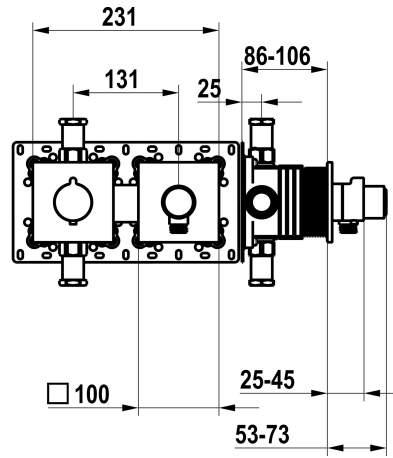

KWC Conjunto de montaje final, con dispositivo de seguridad DIN EN 1717 - Mando termostático - Ducha

Modell-Linie: **SHOWERCULTURE** | 21.004.853.176
Duchas | Duchas convencionales

KWC-No.

125297
chromeline, conjunto de montaje final, con dispositivo de seguridad DIN EN 1717

125298
negro mate, conjunto de montaje final, con dispositivo de seguridad DIN EN 1717

125299
acero cepillado, conjunto de montaje final, con dispositivo de seguridad DIN EN 1717

- * Embellecedor con unidad funcional termostático KWC HOMEBOX
- * Salida
- con conexión de manguera integrada con pulsador ON/OFF CHOICE con regulador de caudal
- * SkinProtect - selector de temperatura con tope de seguridad antiquemaduras a
- * Seguro contra retorno
- * Volumen de entrega:

Código de color

chromeline

matt black

brushed steel

- Mezclador termostático
- Unidad de conexión de manguera con pulsador ON/OFF y regulador de caudal
- Fijación sin tornillos
- * Pedir por separado:
- Unidad empotrable KWC HOMEBOX Mezclador termostático 1 consumidor 39.006.271.931

NEW

Datos técnicos

Caudal	15 l/min (3 bar)
Diámetro	231x100
Código de color	matt black
Tipo de instalación	Montaje a pared
Tipo de grifo	Thermostat
Grupo de ruido	l
Unidad de empotrar	Embellecedor, con DIN EN 1717
Etiqueta energética	C
Material	Latón