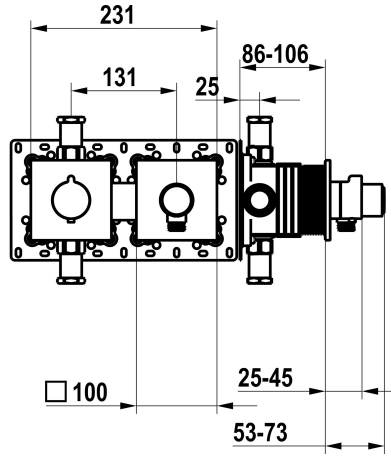

Modell-Linie: **SHOWERCULTURE** | 21.004.853.176

Duscharmaturen | Konventionelle Dusche

KWC-Nr.

125297
chromeline, Fertigmontageset, mit Sicherungseinrichtung DIN EN 1717

125298
matt black, Fertigmontageset, mit Sicherungseinrichtung DIN EN 1717

125299
brushed steel, Fertigmontageset, mit Sicherungseinrichtung DIN EN 1717

Farbcode

chromeline

matt black

brushed steel

- * Fertigmontageset mit Thermostat Funktionseinheit KWC HOMEBOX
- * Abgang
- bei integriertem Schlauchanschluss mit ON/OFF Druckknopf CHOICE mit Mengenregler
- * SkinProtect - Sicherheitsstopp gegen Verbrühen
- * Eigensicher gegen Rückfließen
- * Lieferumfang:

- Thermostatmischer-Einheit
- Schlauchanschluss-Einheit mit ON/OFF Druckknopf und Mengenregler
- Schraubenlose Befestigung der Abdeckplatte
- * Separat bestellen:
- Unterputz-Einheit KWC HOMEBOX Thermostatmischer 1 Verbraucher 39.006.271.931

Technische Daten

Durchflussmenge	15 l/min (3 bar)
Durchmesser	231 x 100
Farbcode	matt black
Installationsart	Wandmontage
Armaturtyp	Thermostat
Armaturengeräuschgruppe	I
Unterputz	FM-Set, mit SI DIN EN 1717
Energie Etikette	C
Material	Messing