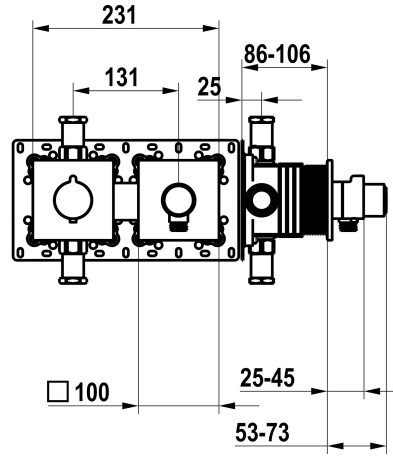

## KWC Fertigmontageset, mit Sicherungseinrichtung DIN EN 1717 - Thermostatmischer - Dusche

Modell-Linie: **SHOWERCULTURE** | 21.004.853.176  
Duscharmaturen | Konventionelle Dusche

### KWC-Nr.

**125297**  
chromeline, Fertigmontageset, mit Sicherungseinrichtung DIN EN 1717

**125298**  
matt black, Fertigmontageset, mit Sicherungseinrichtung DIN EN 1717

**125299**  
brushed steel, Fertigmontageset, mit Sicherungseinrichtung DIN EN 1717

- Thermostatmischer-Einheit  
- Schlauchanschluss-Einheit mit ON/OFF Druckknopf und Mengenregler  
- Schraubenlose Befestigung der Abdeckplatte  
\* Separat bestellen:  
- Unterputz-Einheit KWC HOMEBOX Thermostatmischer 1 Verbraucher 39.006.271.931

### Technische Daten

Durchflussmenge	15 l/min (3 bar)
Durchmesser	231 x 100
Farbcode	matt black
Installationsart	Wandmontage
Armaturtyp	Thermostat
Armaturengeräuschgruppe	I
Unterputz	FM-Set, mit SI DIN EN 1717
Energie Etikette	C
Material	Messing