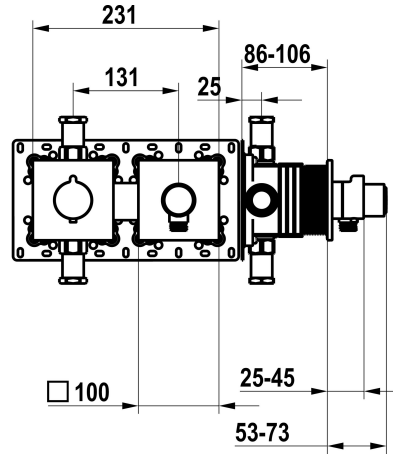

#### KWC-No.

**125297**  
chromeline, afmontageset, met bescherming DIN EN 1717

**125298**  
matt black, afmontageset, met bescherming DIN EN 1717

**125299**  
brushed steel, afmontageset, met bescherming DIN EN 1717

#### Kleurcode

chromeline

matt black

brushed steel

NEW

\* Afbouwdeel met decorset met thermostatische functie-eenheid KWC HOMEBOX  
\* Uitloop  
- met geïntegreerde slangaansluiting met AAN/UIT drukknop  
CHOICE met doorstroomregelaar  
\* SkinProtect - temperatuurgreep met veiligheidsstop tegen verbranding bij  
\* Beveiligd tegen terugstroming

#### Technical Data

Doorstroomhoeveelheid

15 l/min (3 bar)

Diameter

231x100

Kleurcode

chromeline

Type installatie