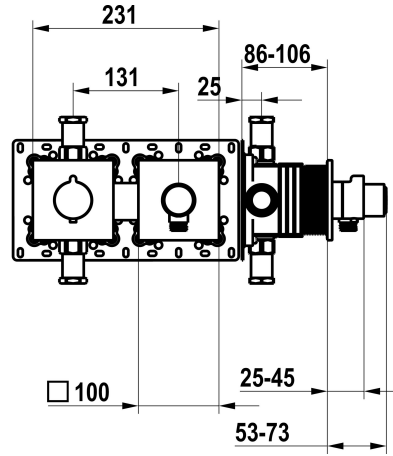

KWC

Set pronto da installare, con dispositivo di sicurezza DIN EN 1717 – miscelatore termostatico – doccia

Modell-Linie: **SHOWERCULTURE | 21.004.853.000**

Rubinerie per doccia | Rubinetterie monocomando per doccia

KWC-No.

125297

chromeline, set pronto da installare, con dispositivo di sicurezza DIN EN 1717

125298

matt black, set pronto da installare, con dispositivo di sicurezza DIN EN 1717

125299

brushed steel, set pronto da installare, con dispositivo di sicurezza DIN EN 1717

Dati tecnici

Portata	15 l/min (3 bar)
Diametro	231x100
Codice colore	chromeline
Tipo di installazione	Installazione a parete
Tipo di rubinetto	Thermostat
Classe di rumorosità	I
Unità per incasso	Set di montaggio, con DIN EN 1717
Etichetta energetica	C
Materiale	Ottone

Portata	15 l/min (3 bar)
Diametro	231x100
Codice colore	chromeline
Tipo di installazione	Installazione a parete
Tipo di rubinetto	Thermostat
Classe di rumorosità	I
Unità per incasso	Set di montaggio, con DIN EN 1717
Etichetta energetica	C
Materiale	Ottone