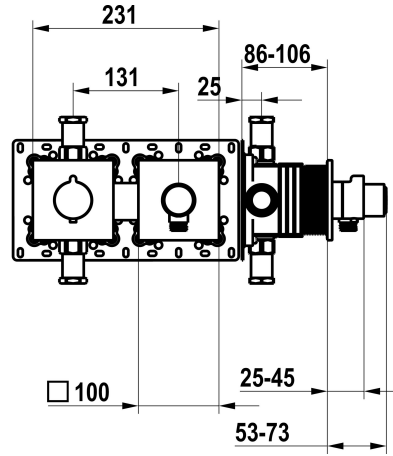

KWC

Set pronto da installare, con dispositivo di sicurezza DIN EN 1717 – miscelatore termostatico – doccia

Modell-Linie: **SHOWERCULTURE** | 21.004.853.000

Rubinerie per doccia | Rubinetterie monocomando per doccia

KWC-No.

125297

chromeline, set pronto da installare, con dispositivo di sicurezza DIN EN 1717

125298

matt black, set pronto da installare, con dispositivo di sicurezza DIN EN 1717

125299

brushed steel, set pronto da installare, con dispositivo di sicurezza DIN EN 1717

Dati tecnici

Portata	15 l/min (3 bar)
Diametro	231x100
Codice colore	chromeline
Tipo di installazione	Installazione a parete
Tipo di rubinetto	Thermostat
Classe di rumorosità	I
Unità per incasso	Set di montaggio, con DIN EN 1717
Etichetta energetica	C
Materiale	Ottone
teamNumber	725726.502
sanitasTroeschNumber	6111 377.501

Portata	15 l/min (3 bar)
Diametro	231x100
Codice colore	chromeline
Tipo di installazione	Installazione a parete
Tipo di rubinetto	Thermostat
Classe di rumorosità	I
Unità per incasso	Set di montaggio, con DIN EN 1717
Etichetta energetica	C
Materiale	Ottone
teamNumber	725726.502
sanitasTroeschNumber	6111 377.501