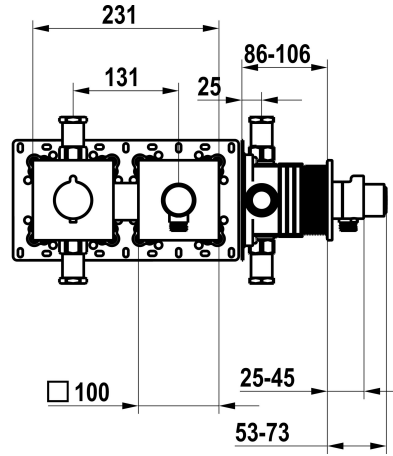

KWC Set de montage complet, avec dispositif de sécurité DIN EN 1717 - mitigeur thermostatique - Douche

Modell-Linie: **SHOWERCULTURE** | 21.004.853.000
Douches | Douches manuelles

KWC-No.

125297
chromeline, set de montage complet, avec dispositif de sécurité DIN EN 1717

125298
matt black, set de montage complet, avec dispositif de sécurité DIN EN 1717

125299
brushed steel, set de montage complet, avec dispositif de sécurité DIN EN 1717

* Kit de finition avec unité fonctionnelle thermostatique KWC HOMEBOX

chromeline

matt black

brushed steel

- Unité de mélangeur thermostatique
- Unité de raccordement de tuyau avec bouton-poussoir ON/OFF et régulateur de débit

- Set de fixation du cache sans vis

* À commander séparément:

- Unité de base KWC HOMEBOX Mitigeur thermostatique 1 consommateur 39.006.271.931

NEW

Données techniques

Débit

15 l/min (3 bar)

Diamètre

231x100

Code couleur