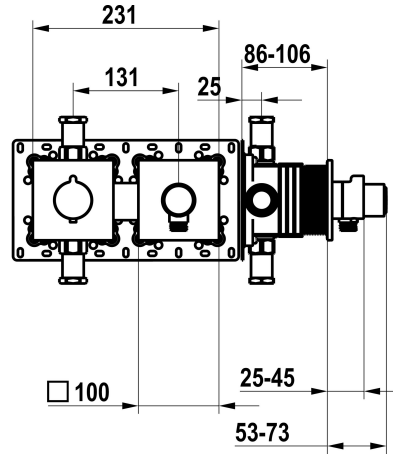

KWC

Set de montage complet, avec dispositif de sécurité DIN EN 1717 - mitigeur thermostatique - Douche

Modell-Linie: **SHOWERCULTURE** | 21.004.853.000

Douches | Douches manuelles

KWC-No.

125297

chromeline, set de montage complet, avec dispositif de sécurité DIN EN 1717

125298

matt black, set de montage complet, avec dispositif de sécurité DIN EN 1717

125299

brushed steel, set de montage complet, avec dispositif de sécurité DIN EN 1717

Code couleur

chromeline

matt black

brushed steel

NEW

* Kit de finition avec unité fonctionnelle thermostatique KWC HOMEBOX

* Sortie

* SkinProtect - Protection contre les brûlures

* Anti-refoulement intégré

* Livraison:

- Unité de mélangeur thermostatique

- Unité de raccordement de tuyau avec bouton-poussoir ON/OFF et régulateur de débit

- Set de fixation du cache sans vis

* À commander séparément:

- Unité de base KWC HOMEBOX Mitigeur thermostatique 1

consommateur 39.006.271.931

Données techniques

Débit	15 l/min (3 bar)
Diamètre	231x100
Code couleur	chromeline
Type d'installation	Montage mural
Type de robinet	Thermostat
Groupe de bruit pour la robinetterie	l
Unité de base	Kit de finition, avec DIN EN 1717
Label énergétique	C
Matière	Laiton
teamNumber	725726.502
sanitasTroeschNumber	6111 377.501

Débit	15 l/min (3 bar)
Diamètre	231x100
Code couleur	chromeline
Type d'installation	Montage mural
Type de robinet	Thermostat
Groupe de bruit pour la robinetterie	l
Unité de base	Kit de finition, avec DIN EN 1717
Label énergétique	C
Matière	Laiton
teamNumber	725726.502
sanitasTroeschNumber	6111 377.501