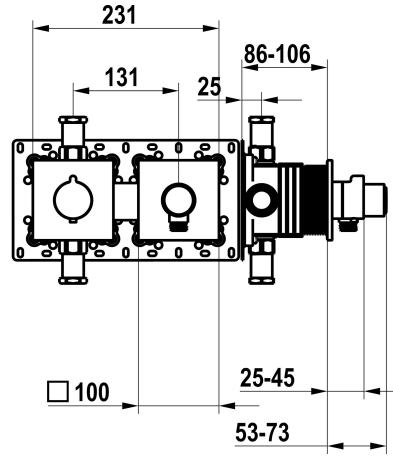

KWC

Set de montage complet, avec dispositif de sécurité DIN EN 1717 - mitigeur thermostatique - Douche

Modell-Linie: **SHOWERCULTURE** | 21.004.853.000

Douches | Douches manuelles

KWC-No.

125297

chromeline, set de montage complet, avec dispositif de sécurité DIN EN 1717

125298

matt black, set de montage complet, avec dispositif de sécurité DIN EN 1717

125299

brushed steel, set de montage complet, avec dispositif de sécurité DIN EN 1717

Code couleur

chromeline

matt black

brushed steel

- Unité de base KWC HOMEBOX Mitigeur thermostatique 1 consommateur 39.006.271.931

Données techniques

Débit	15 l/min (3 bar)
Diamètre	231x100
Code couleur	chromeline
Type d'installation	Montage mural
Type de robinet	Thermostat
Groupe de bruit pour la robinetterie	l
Unité de base	Kit de finition, avec DIN EN 1717
Label énergétique	C
Matière	Laiton

Débit	15 l/min (3 bar)
Diamètre	231x100
Code couleur	chromeline
Type d'installation	Montage mural
Type de robinet	Thermostat
Groupe de bruit pour la robinetterie	l
Unité de base	Kit de finition, avec DIN EN 1717
Label énergétique	C
Matière	Laiton