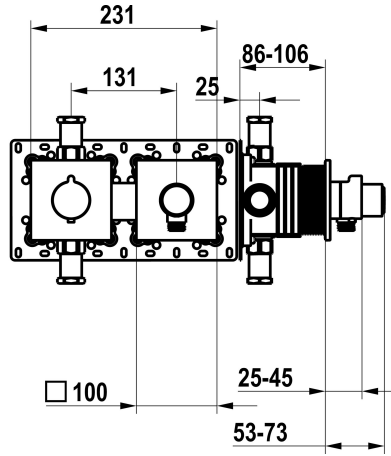

#### KWC-No.

**125297**  
chromeline, conjunto de montaje final, con dispositivo de seguridad DIN EN 1717

**125298**  
negro mate, conjunto de montaje final, con dispositivo de seguridad DIN EN 1717

**125299**  
acero cepillado, conjunto de montaje final, con dispositivo de seguridad DIN EN 1717

#### Datos técnicos

Caudal	15 l/min (3 bar)
Diámetro	231x100
Código de color	chromeline
Tipo de instalación	Montaje a pared
Tipo de grifo	Thermostat
Grupo de ruido	I
Unidad de empotrar	Embellecedor, con DIN EN 1717
Etiqueta energética	C
Material	Latón