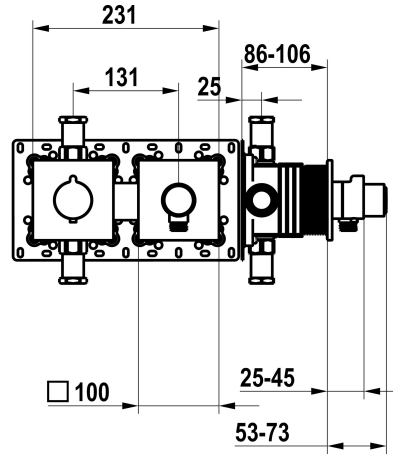

Modell-Linie: **SHOWERCULTURE | 21.004.853.000**
Duscharmaturen | Konventionelle Dusche

KWC-Nr.

125297
chromeline, Fertigmontageset, mit Sicherungseinrichtung DIN EN 1717

125298
matt black, Fertigmontageset, mit Sicherungseinrichtung DIN EN 1717

125299
brushed steel, Fertigmontageset, mit Sicherungseinrichtung DIN EN 1717

Farbcode

chromeline

matt black

brushed steel

- Fertigmontageset mit Thermostat Funktionseinheit KWC HOMEBOX
- Abgang
- bei integriertem Schlauchanschluss mit ON/OFF Druckknopf CHOICE mit Mengenregler
- SkinProtect - Sicherheitsstopp gegen Verbrühen
- Eigensicher gegen Rückfließen
- Lieferumfang:

- Thermostatmischer-Einheit
- Schlauchanschluss-Einheit mit ON/OFF Druckknopf und Mengenregler
- Schraubenlose Befestigung der Abdeckplatte
- Separat bestellen:
- Unterputz-Einheit KWC HOMEBOX Thermostatmischer 1 Verbraucher 39.006.271.931

Technische Daten

Durchflussmenge	15 l/min (3 bar)
Durchmesser	231 x 100
Farbcode	chromeline
Installationsart	Wandmontage
Armaturtyp	Thermostat
Armaturengeräuschgruppe	I
Unterputz	FM-Set, mit SI DIN EN 1717
Energie Etikette	C
Material	Messing

Durchflussmenge	15 l/min (3 bar)
Durchmesser	231 x 100
Farbcode	chromeline
Installationsart	Wandmontage
Armaturtyp	Thermostat
Armaturengeräuschgruppe	I
Unterputz	FM-Set, mit SI DIN EN 1717
Energie Etikette	C
Material	Messing