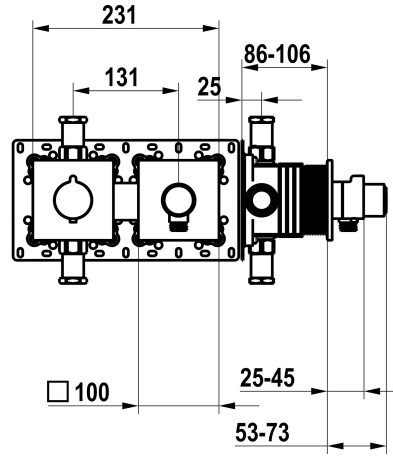

## KWC Fertigmontageset, mit Sicherungseinrichtung DIN EN 1717 - Thermostatmischer - Dusche

Modell-Linie: **SHOWERCULTURE | 21.004.853.000**  
Duscharmaturen | Konventionelle Dusche

### KWC-Nr.

**125297**  
chromeline, Fertigmontageset, mit Sicherungseinrichtung DIN EN 1717

**125298**  
matt black, Fertigmontageset, mit Sicherungseinrichtung DIN EN 1717

**125299**  
brushed steel, Fertigmontageset, mit Sicherungseinrichtung DIN EN 1717

- Thermostatmischer-Einheit  
- Schlauchanschluss-Einheit mit ON/OFF Druckknopf und Mengenregler  
- Schraubenlose Befestigung der Abdeckplatte  
\* Separat bestellen:  
- Unterputz-Einheit KWC HOMEBOX Thermostatmischer 1 Verbraucher 39.006.271.931

### Technische Daten

Durchflussmenge	15 l/min (3 bar)
Durchmesser	231 x 100
Farbcode	chromeline
Installationsart	Wandmontage
Armaturtyp	Thermostat
Armaturengeräuschgruppe	I
Unterputz	FM-Set, mit SI DIN EN 1717
Energie Etikette	C
Material	Messing
teamNumber	725726.502
sanitasTroeschNumber	6111 377.501