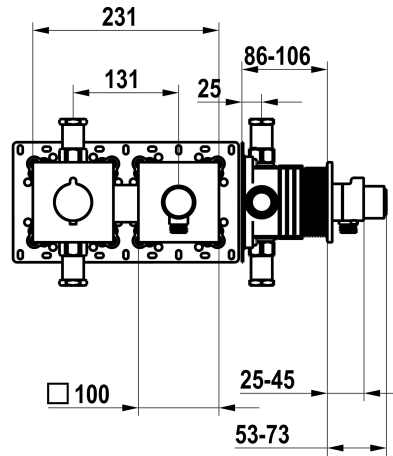

## KWC Fertigmontageset, mit Sicherungseinrichtung DIN EN 1717 - Thermostatmischer - Dusche

Modell-Linie: **SHOWERCULTURE | 21.004.853.000**  
Duscharmaturen | Konventionelle Dusche

### KWC-Nr.

**125297**  
chromeline, Fertigmontageset, mit Sicherungseinrichtung DIN EN 1717

**125298**  
matt black, Fertigmontageset, mit Sicherungseinrichtung DIN EN 1717

**125299**  
brushed steel, Fertigmontageset, mit Sicherungseinrichtung DIN EN 1717

- Thermostatmischer-Einheit  
- Schlauchanschluss-Einheit mit ON/OFF Druckknopf und Mengenregler  
- Schraubenlose Befestigung der Abdeckplatte  
\* Separat bestellen:  
- Unterputz-Einheit KWC HOMEBOX Thermostatmischer 1 Verbraucher 39.006.271.931

### Technische Daten

Durchflussmenge	15 l/min (3 bar)
Durchmesser	231 x 100
Farbcode	chromeline
Installationsart	Wandmontage
Armaturtyp	Thermostat
Armaturengeräuschgruppe	I
Unterputz	FM-Set, mit SI DIN EN 1717
Energie Etikette	C
Material	Messing
teamNumber	725726.502
sanitasTroeschNumber	6111 377.501