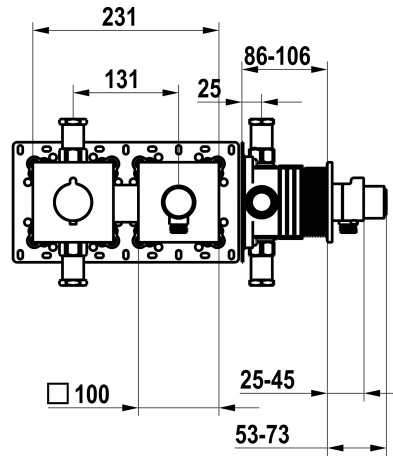

Modell-Linie: **SHOWERCULTURE | 21.004.853.000**
 Duscharmaturen | Konventionelle Dusche

KWC-Nr.

125297
 chromeline, Fertigmontageset, mit Sicherungseinrichtung DIN EN 1717

125298
 matt black, Fertigmontageset, mit Sicherungseinrichtung DIN EN 1717

125299
 brushed steel, Fertigmontageset, mit Sicherungseinrichtung DIN EN 1717

Farbcode

chromeline

matt black

brushed steel

- * Fertigmontageset mit Thermostat Funktionseinheit KWC HOMEBOX
- * Abgang
- bei integriertem Schlauchanschluss mit ON/OFF Druckknopf CHOICE mit Mengenregler
- * SkinProtect - Sicherheitsstopp gegen Verbrühen
- * Eigensicher gegen Rückfließen
- * Lieferumfang:

- Thermostatmischer-Einheit
- Schlauchanschluss-Einheit mit ON/OFF Druckknopf und Mengenregler
- Schraubenlose Befestigung der Abdeckplatte
- * Separat bestellen:
- Unterputz-Einheit KWC HOMEBOX Thermostatmischer 1 Verbraucher 39.006.271.931

Technische Daten

Durchflussmenge	15 l/min (3 bar)
Durchmesser	231 x 100
Farbcode	chromeline
Installationsart	Wandmontage
Armaturtyp	Thermostat
Armaturengeräuschgruppe	I
Unterputz	FM-Set, mit SI DIN EN 1717
Energie Etikette	C
Material	Messing