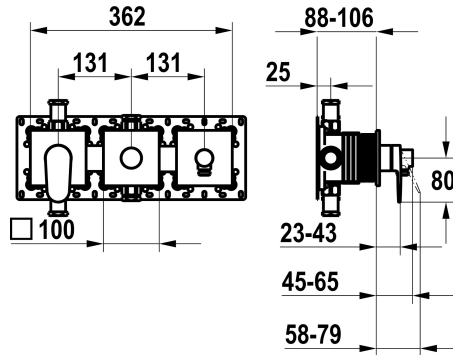

KWC ELLA

Afmontageset, met bescherming DIN EN 1717 - Eengreepsmengkraan - Badkuip

Modell-Linie: ELLA | 20.384.550.000

Douches | Badkranen

KWC-No.

125296

chromeline, afmontageset, met bescherming DIN EN 1717

* Afbouwdeel met decorset met functie-eenheid KWC HOMEBOX

* Uitloop

- met geïntegreerde slangaansluiting

- boven of onder voor de tweede verbruiker met CHOICE omstel zonder automatische reset

* KWC patroon M 35-S HF

- Inbouweenheid KWC HOMEBOX Thermostatische / hendelmenger

2 consumenten 39.006.261.931

NEW

Technical Data

Doorstroomhoeveelheid

19.2 l/min (3bar)

Vaatdouche uitloop: doorstroomhoeveelheid

15.2 l/min (3bar)

Diameter

362x100

Handling

frontaal bediend

Kleurcode

chromeline

Installation_type

Wandmontage