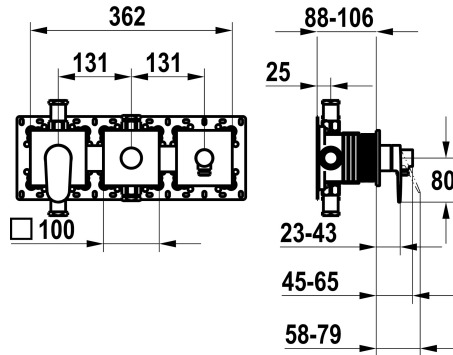

KWC ELLA

Afmontageset, met bescherming DIN EN 1717 - Eengreepsmengkraan - Badkuip

Modell-Linie: ELLA | 20.384.550.000

Douches | Badkranen

KWC-No.

125296

chromeline, afmontageset, met bescherming DIN EN 1717

* Afbouwdeel met decorset met functie-eenheid KWC HOMEBOX

* Uitloop

- met geïntegreerde slangansluiting

- boven of onder voor de tweede verbruiker met CHOICE omstel zonder automatische reset

* KWC patroon M 35-S HF

- Inbouwunit KWC HOMEBOX Thermostatische / hendelmenger

2 consumenten 39.006.261.931

NEW

Technical Data

Doorstroomhoeveelheid

19.2 l/min (3bar)

Vaatdouche uitloop: doorstroomhoeveelheid

15.2 l/min (3bar)

Diameter

362x100

Bediening

frontaal bediend

Kleurcode

chromeline

Type installatie

Wandmontage