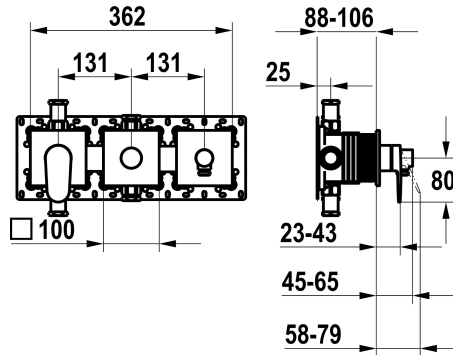

## KWC ELLA

Set de montage complet, avec dispositif de sécurité DIN EN 1717 - mitigeur à levier - Baaignoire

Modell-Linie: ELLA | 20.384.550.000  
Douches | Robinetteries de baignoire

### KWC-No.

**125296**

chromeline, set de montage complet, avec dispositif de sécurité DIN EN 1717

NEW

\* Kit de finition avec unité fonctionnelle KWC HOMEBOX

\* Sortie

- avec raccord de tuyau intégré  
- en haut ou en bas pour le deuxième consommateur avec inverseur CHOICE sans réarmement automatique

\* KWC cartouche M 35-S HF

- avec technique à disques céramique  
- réglage de débit et de température continu

\* Livraison:

- Unité de mélange à levier  
- Unité d'inversion  
- Unité de raccordement de tuyau  
- Set de fixation du cache sans vis