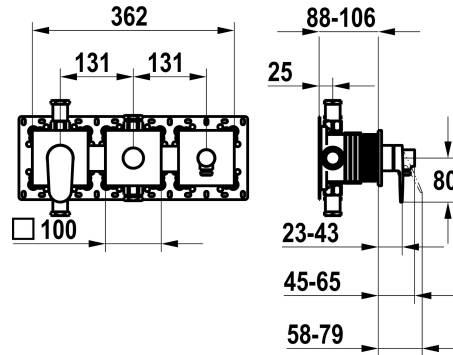

KWC ELLA

Set de montage complet, avec dispositif de sécurité DIN EN 1717 - mitigeur à levier - Baigroire

Modell-Linie: ELLA | 20.384.550.000
Douches | Robinetteries de baigroire

KWC-No.

125296

chromeline, set de montage complet, avec dispositif de sécurité DIN EN 1717

- * Kit de finition avec unité fonctionnelle KWC HOMEBOX
- * Sortie
 - avec raccord de tuyau intégré
 - en haut ou en bas pour le deuxième consommateur avec inverseur CHOICE sans réarmement automatique
- * KWC cartouche M 35-S HF
 - avec technique à disques céramique
 - réglage de débit et de température continu

- * Livraison:
 - Unité de mélange à levier
 - Unité d'inversion
 - Unité de raccordement de tuyau
 - Set de fixation du cache sans vis
- * À commander séparément:
 - Unité de base KWC HOMEBOX Mitigeur thermostatique / à levier 2 consommateurs 39.006.261.931

19.2 l/min (3bar)
15.2 l/min (3bar)
362x100
commande frontale
chromeline
Montage mural
Hebelmischer
II
Kit de finition, avec DIN EN 1717
I
C
Laiton
725714.502
6111 368.501

Pièces de rechange

KWC ELLA

Set de montage complet, avec dispositif de sécurité DIN EN 1717 - mitigeur à levier - Baignoire