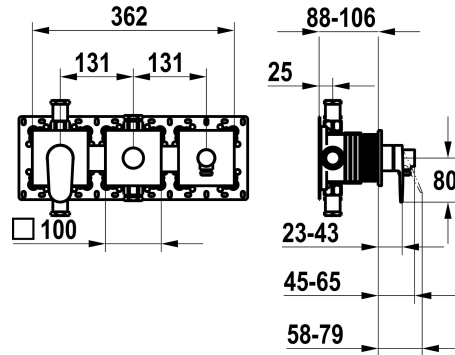

KWC ELLA

Set de montage complet, avec dispositif de sécurité DIN EN 1717 - mitigeur à levier - Baigroire

Modell-Linie: ELLA | 20.384.550.000
Douches | Robinetteries de baigroire

KWC-No.

125296

chromeline, set de montage complet, avec dispositif de sécurité DIN EN 1717

- * Kit de finition avec unité fonctionnelle KWC HOMEBOX
- * Sortie
 - avec raccord de tuyau intégré
 - en haut ou en bas pour le deuxième consommateur avec inverseur CHOICE sans réarmement automatique
- * KWC cartouche M 35-S HF
 - avec technique à disques céramique
 - réglage de débit et de température continu

- * Livraison:
 - Unité de mélange à levier
 - Unité d'inversion
 - Unité de raccordement de tuyau
 - Set de fixation du cache sans vis
- * À commander séparément:
 - Unité de base KWC HOMEBOX Mitigeur thermostatique / à levier 2 consommateurs 39.006.261.931

19.2 l/min (3bar)
15.2 l/min (3bar)
362x100
commande frontale
chromeline
Montage mural
Hebelmischer
II
Kit de finition, avec DIN EN 1717
I
C
Laiton

Pièces de rechange

KWC ELLA

Set de montage complet, avec dispositif de sécurité DIN EN 1717 - mitigeur à levier - Baignoire