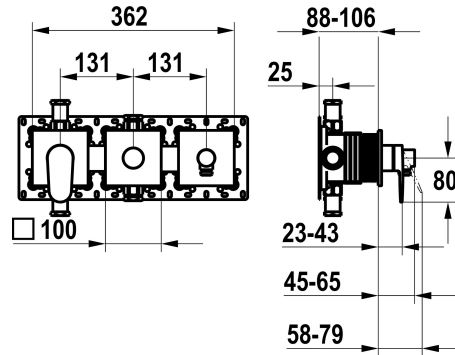

KWC ELLA

Set de montage complet, avec dispositif de sécurité DIN EN 1717 - mitigeur à levier - Baaignoire

Modell-Linie: ELLA | 20.384.550.000
Douches | Robinetteries de baignoire

KWC-No.

125296
chromeline, set de montage complet, avec dispositif de sécurité
DIN EN 1717

NEW

- * Kit de finition avec unité fonctionnelle KWC HOMEBOX
- * Sortie
 - avec raccord de tuyau intégré
 - en haut ou en bas pour le deuxième consommateur avec inverseur CHOICE sans réarmement automatique
- * KWC cartouche M 35-S HF
 - avec technique à disques céramique
 - réglage de débit et de température continu

- * Livraison:
 - Unité de mélange à levier
 - Unité d'inversion
 - Unité de raccordement de tuyau
 - Set de fixation du cache sans vis
- * À commander séparément:
 - Unité de base KWC HOMEBOX Mitigeur thermostatique / à levier 2 consommateurs 39.006.261.931

19.2 l/min (3bar)
15.2 l/min (3bar)
362x100
commande frontale
chromeline
Montage mural
Hebelmischer
II
Kit de finition, avec DIN EN 1717
I
C
Laiton

Pièces de rechange

KWC ELLA

Set de montage complet, avec dispositif de sécurité DIN EN 1717 - mitigeur à levier - Baignoire