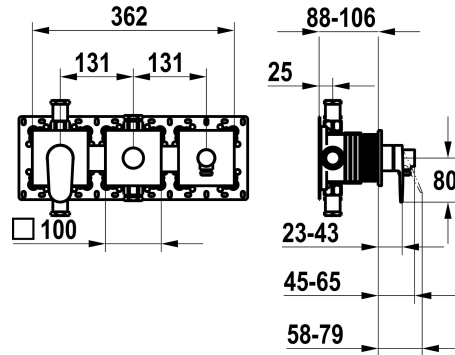

KWC ELLA

Fertigmontageset, mit Sicherungseinrichtung DIN EN 1717 - Hebelmischer - Wanne

Modell-Linie: ELLA | 20.384.550.000
Duscharmaturen | Wannenmischer

KWC-Nr.

125296

chromeline, Fertigmontageset, mit Sicherungseinrichtung DIN EN 1717

* Fertigmontageset mit Funktionseinheit KWC HOMEBOX

* Abgang

- bei integriertem Schlauchanschluss
- oben oder unten für den zweiten Verbraucher mit Umsteller CHOICE ohne automatische Rückstellung

* KWC Steuerpatrone M 35-S HF

- mit Keramikscheibentechnik
- Auslaufmenge und Temperatur stufenlos einstellbar

* Lieferumfang:

- Hebelmischer-Einheit
- Umsteller-Einheit
- Schlauchanschluss-Einheit
- Schraubenlose Befestigung der Abdeckplatte

* Separat bestellen:

- Unterputz-Einheit KWC HOMEBOX Thermostat- / Hebelmischer 2 Verbraucher 39.006.261.931

NEW

Technische Daten

Durchflussmenge	19.2 l/min (3bar)
Brausenabgang: Auslaufmenge	15.2 l/min (3bar)
Durchmesser	362 x 100
Bedienung	frontbedient
Farbcode	chromeline
Installationsart	Wandmontage
Armaturtyp	Hebelmischer
Armaturengeräuschgruppe	II
Unterputz	FM-Set, mit SI DIN EN 1717
Brausenabgang: Armaturengeräuschgruppe	I
Energie Etikette	C
Material	Messing
teamNumber	725714.502
sanitasTroeschNumber	6111 368.501