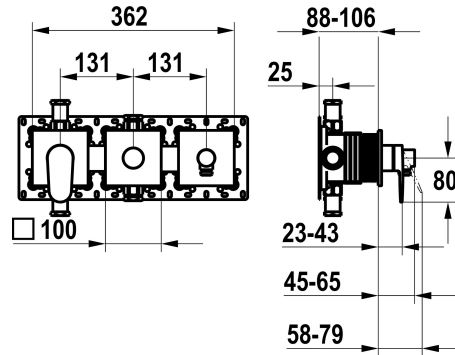

KWC ELLA

Fertigmontageset, mit Sicherungseinrichtung DIN EN 1717 - Hebelmischer - Wanne

Modell-Linie: ELLA | 20.384.550.000
Duscharmaturen | Wannenmischer

KWC-Nr.

125296

chromeline, Fertigmontageset, mit Sicherungseinrichtung DIN EN 1717

* Fertigmontageset mit Funktionseinheit KWC HOMEBOX

* Abgang

- bei integriertem Schlauchanschluss
- oben oder unten für den zweiten Verbraucher mit Umsteller CHOICE ohne automatische Rückstellung

* KWC Steuerpatrone M 35-S HF

- mit Keramikscheibentechnik
- Auslaufmenge und Temperatur stufenlos einstellbar

* Lieferumfang:

- Hebelmischer-Einheit
- Umsteller-Einheit
- Schlauchanschluss-Einheit
- Schraubenlose Befestigung der Abdeckplatte

* Separat bestellen:

- Unterputz-Einheit KWC HOMEBOX Thermostat- / Hebelmischer 2 Verbraucher 39.006.261.931

NEW

Technische Daten

Durchflussmenge	19.2 l/min (3bar)
Brausenabgang: Auslaufmenge	15.2 l/min (3bar)
Durchmesser	362 x 100
Bedienung	frontbedient
Farbcode	chromeline
Installationsart	Wandmontage
Armaturtyp	Hebelmischer
Armaturengeräuschgruppe	II
Unterputz	FM-Set, mit SI DIN EN 1717
Brausenabgang: Armaturengeräuschgruppe	I
Energie Etikette	C
Material	Messing