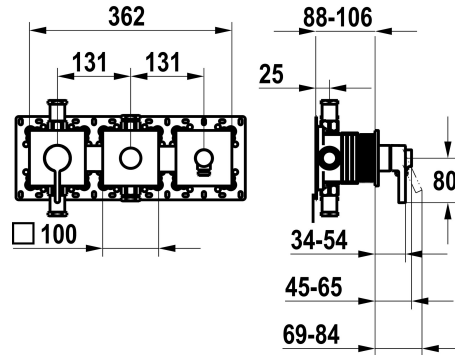

KWC BEVO

Afmontageset, met bescherming DIN EN 1717 - Eengreepsmengkraan - Badkuip

Modell-Linie: BEVO | 20.424.550.000

Douches | Badkranen

KWC-No.

125295

chromeline, afmontageset, met bescherming DIN EN 1717

* Afbouwdeel met decorset met functie-eenheid KWC HOMEBOX

* Uitloop

- met geïntegreerde slangaansluiting
- boven of onder voor de tweede verbruiker met CHOICE omstel zonder automatische reset

* KWC patroon M 35-S HF

- Inbouwunit KWC HOMEBOX Thermostatische / hendelmenger
2 consumenten 39.006.261.931

NEW

Technical Data

Doorstroomhoeveelheid

19.2 l/min (3bar)

Vaatdouche uitloop: doorstroomhoeveelheid

15.2 l/min (3bar)

Diameter

362x100

Handling

frontaal bediend

Kleurcode

chromeline

Installation_type

Wandmontage

Faucet_typ