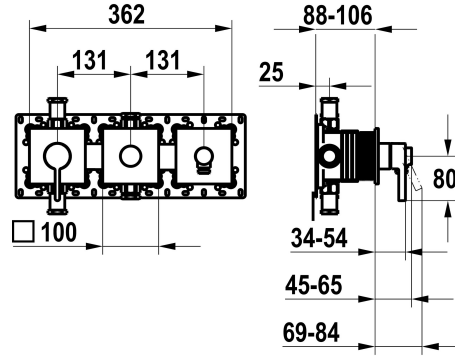

## KWC BEVO

Afmontageset, met bescherming DIN EN 1717 - Eengreepsmengkraan - Badkuip

Modell-Linie: BEVO | 20.424.550.000

Douches | Badkranen

### KWC-No.

**125295**

chromeline, afmontageset, met bescherming DIN EN 1717

\* Afbouwdeel met decorset met functie-eenheid KWC HOMEBOX

\* Uitloop

- met geïntegreerde slangaansluiting

- boven of onder voor de tweede verbruiker met CHOICE omstel zonder automatische reset

\* KWC patroon M 35-S HF

- met keramische-schijventechniek

- debiet en temperatuur traploos instelbaar

\* Levering:

- Eengreepsmengkraan

- Omstelunit

- Slangaansluiting

- Schroefloze bevestiging van de afdekplaat

### Technical Data

Doorstroomhoeveelheid

19.2 l/min (3bar)

Vaatdouche uitloop: doorstroomhoeveelheid

15.2 l/min (3bar)

Diameter

362x100

Bediening