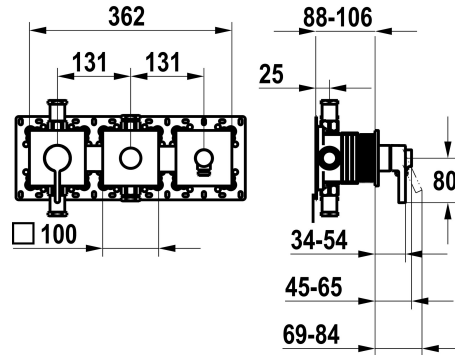

## KWC BEVO

Set pronto da installare, con dispositivo di sicurezza DIN EN 1717 – miscelatore a leva – vasca

Modell-Linie: BEVO | 20.424.550.000

Rubinerterie per doccia | Rubinerterie per vasca da bagno

### KWC-No.

**125295**

chromeline, set pronto da installare, con dispositivo di sicurezza DIN EN 1717

\* Set di montaggio con unità funzionale KWC HOMEBOX

\* Scarico

- con attacco per tubo flessibile integrato

### Dati tecnici

Portata	19.2 l/min (3bar)
Uscita doccia: Portata	15.2 l/min (3bar)
Diametro	362x100
Operazione	azionamento frontale
Codice colore	chromeline
Tipo di installazione	Installazione a parete
Tipo di rubinetto	Hebelmischer
Classe di rumorosità	II
Unità per incasso	Set di montaggio, con DIN EN 1717
Uscita doccia: Classe di rumorosità	I
Etichetta energetica	C
Materiale	Ottone

Portata	19.2 l/min (3bar)
Uscita doccia: Portata	15.2 l/min (3bar)
Diametro	362x100
Operazione	azionamento frontale
Codice colore	chromeline
Tipo di installazione	Installazione a parete
Tipo di rubinetto	Hebelmischer
Classe di rumorosità	II
Unità per incasso	Set di montaggio, con DIN EN 1717
Uscita doccia: Classe di rumorosità	I
Etichetta energetica	C
Materiale	Ottone