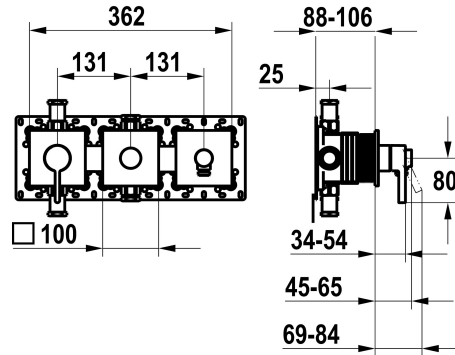

## KWC BEVO

Set pronto da installare, con dispositivo di sicurezza DIN EN 1717 – miscelatore a leva – vasca

Modell-Linie: BEVO | 20.424.550.000

Rubinerterie per doccia | Rubinerterie per vasca da bagno

### KWC-No.

**125295**

chromeline, set pronto da installare, con dispositivo di sicurezza DIN EN 1717

\* Set di montaggio con unità funzionale KWC HOMEBOX

\* Scarico

- con attacco per tubo flessibile integrato

- sopra o sotto per la seconda utenza con deviatore CHOICE senza riarmo automatico

\* KWC cartuccia M 35-S HF

- con tecnica a dischi in ceramica

- regolazione continua della portata e della temperatura

\* Incluso nella fornitura:

### Dati tecnici

Portata	19.2 l/min (3bar)
Uscita doccia: Portata	15.2 l/min (3bar)
Diametro	362x100
Operazione	azionamento frontale
Codice colore	chromeline
Tipo di installazione	Installazione a parete
Tipo di rubinetto	Hebelmischer
Classe di rumorosità	II
Unità per incasso	Set di montaggio, con DIN EN 1717
Uscita doccia: Classe di rumorosità	I
Etichetta energetica	C
Materiale	Ottone
teamNumber	725710.502
sanitasTroeschNumber	6111 364.501