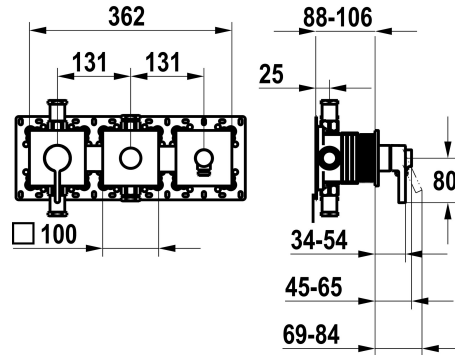

## KWC BEVO

Set de montage complet, avec dispositif de sécurité DIN EN 1717 - mitigeur à levier - Baaignoire

Modell-Linie: BEVO | 20.424.550.000

Douches | Robinetteries de baignoire

### KWC-No.

**125295**

chromeline, set de montage complet, avec dispositif de sécurité DIN EN 1717

\* Kit de finition avec unité fonctionnelle KWC HOMEBOX

\* Sortie

- avec raccord de tuyau intégré  
- en haut ou en bas pour le deuxième consommateur avec inverseur CHOICE sans réarmement automatique

\* KWC cartouche M 35-S HF

- avec technique à disques céramique  
- réglage de débit et de température continu

\* Livraison:

- Unité de mélange à levier  
- Unité d'inversion  
- Unité de raccordement de tuyau  
- Set de fixation du cache sans vis