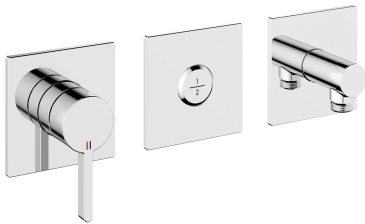

## KWC BEVO

Set de montage complet, avec dispositif de sécurité DIN EN 1717 - mitigeur à levier - Baaignoire

Modell-Linie: BEVO | 20.424.550.000

Douches | Robinetteries de baignoire

### KWC-No.

**125295**

chromeline, set de montage complet, avec dispositif de sécurité DIN EN 1717

\* Kit de finition avec unité fonctionnelle KWC HOMEBOX

\* Sortie

- avec raccord de tuyau intégré  
- en haut ou en bas pour le deuxième consommateur avec inverseur CHOICE sans réarmement automatique

\* KWC cartouche M 35-S HF

- avec technique à disques céramique  
- réglage de débit et de température continu

\* Livraison:

- Unité de mélange à levier  
- Unité d'inversion  
- Unité de raccordement de tuyau  
- Set de fixation du cache sans vis

\* À commander séparément:

- Unité de base KWC HOMEBOX Mitigeur thermostatique / à levier 2 consommateurs 39.006.261.931

NEW