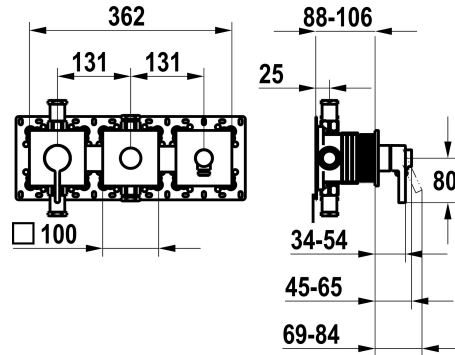

KWC BEVO

Fertigmontageset, mit Sicherungseinrichtung DIN EN 1717 - Hebelmischer - Wanne

Modell-Linie: BEVO | 20.424.550.000
Duscharmaturen | Wannenmischer

KWC-Nr.

125295

chromeline, Fertigmontageset, mit Sicherungseinrichtung DIN EN 1717

* Fertigmontageset mit Funktionseinheit KWC HOMEBOX

* Abgang

- bei integriertem Schlauchanschluss
- oben oder unten für den zweiten Verbraucher mit Umsteller CHOICE ohne automatische Rückstellung

* KWC Steuerpatrone M 35-S HF

- mit Keramikscheibentechnik
- Auslaufmenge und Temperatur stufenlos einstellbar

* Lieferumfang:

- Hebelmischer-Einheit
- Umsteller-Einheit
- Schlauchanschluss-Einheit
- Schraubenlose Befestigung der Abdeckplatte

* Separat bestellen:

- Unterputz-Einheit KWC HOMEBOX Thermostat- / Hebelmischer 2 Verbraucher 39.006.261.931

NEW

Technische Daten

Durchflussmenge	19.2 l/min (3bar)
Brausenabgang: Auslaufmenge	15.2 l/min (3bar)
Durchmesser	362 x 100
Bedienung	frontbedient
Farbcode	chromeline
Installationsart	Wandmontage
Armaturtyp	Hebelmischer
Armaturengeräuschgruppe	II
Unterputz	FM-Set, mit SI DIN EN 1717
Brausenabgang: Armaturengeräuschgruppe	I
Energie Etikette	C
Material	Messing