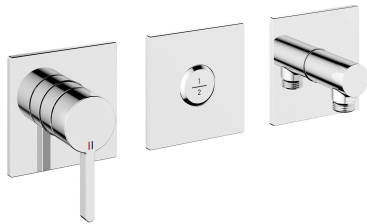

KWC BEVO

Fertigmontageset, mit Sicherungseinrichtung DIN EN 1717 - Hebelmischer - Wanne

Modell-Linie: BEVO | 20.424.550.000
Duscharmaturen | Wannenmischer

KWC-Nr.

125295

chromeline, Fertigmontageset, mit Sicherungseinrichtung DIN EN 1717

* Fertigmontageset mit Funktionseinheit KWC HOMEBOX

* Abgang

- bei integriertem Schlauchanschluss
- oben oder unten für den zweiten Verbraucher mit Umsteller CHOICE ohne automatische Rückstellung

* KWC Steuerpatrone M 35-S HF

- mit Keramikscheibentechnik
- Auslaufmenge und Temperatur stufenlos einstellbar

* Lieferumfang:

- Hebelmischer-Einheit
- Umsteller-Einheit
- Schlauchanschluss-Einheit
- Schraubenlose Befestigung der Abdeckplatte

* Separat bestellen:

- Unterputz-Einheit KWC HOMEBOX Thermostat- / Hebelmischer 2 Verbraucher 39.006.261.931

NEW

Technische Daten

Durchflussmenge	19.2 l/min (3bar)
Brausenabgang: Auslaufmenge	15.2 l/min (3bar)
Durchmesser	362 x 100
Bedienung	frontbedient
Farbcode	chromeline
Installationsart	Wandmontage
Armaturtyp	Hebelmischer
Armaturengeräuschgruppe	II
Unterputz	FM-Set, mit SI DIN EN 1717
Brausenabgang: Armaturengeräuschgruppe	I
Energie Etikette	C
Material	Messing