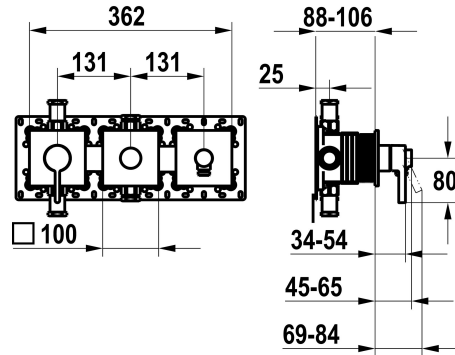

## KWC BEVO

Fertigmontageset, mit Sicherungseinrichtung DIN EN 1717 - Hebelmischer - Wanne

Modell-Linie: BEVO | 20.424.550.000  
Duscharmaturen | Wannenmischer

### KWC-Nr.

**125295**

chromeline, Fertigmontageset, mit Sicherungseinrichtung DIN EN 1717

\* Fertigmontageset mit Funktionseinheit KWC HOMEBOX

\* Abgang

- bei integriertem Schlauchanschluss  
- oben oder unten für den zweiten Verbraucher mit Umsteller CHOICE ohne automatische Rückstellung

\* KWC Steuerpatrone M 35-S HF

- mit Keramikscheibentechnik  
- Auslaufmenge und Temperatur stufenlos einstellbar

\* Lieferumfang:

- Hebelmischer-Einheit  
- Umsteller-Einheit  
- Schlauchanschluss-Einheit  
- Schraubenlose Befestigung der Abdeckplatte

### Technische Daten

Durchflussmenge	19.2 l/min (3bar)
Brausenabgang: Auslaufmenge	15.2 l/min (3bar)
Durchmesser	362 x 100
Bedienung	frontbedient
Farbcode	chromeline
Installationsart	Wandmontage
Armaturtyp	Hebelmischer
Armaturengeräuschgruppe	II
Unterputz	FM-Set, mit SI DIN EN 1717
Brausenabgang: Armaturengeräuschgruppe	I
Energie Etikette	C
Material	Messing
teamNumber	725710.502
sanitasTroeschNumber	6111 364.501