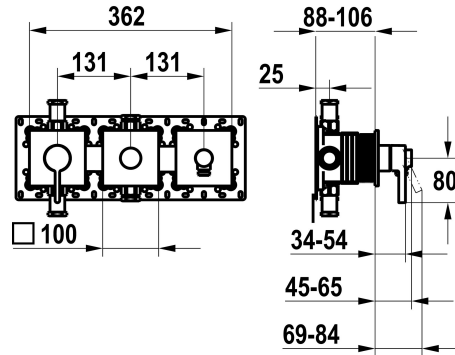

## KWC BEVO

Fertigmontageset, mit Sicherungseinrichtung DIN EN 1717 - Hebelmischer - Wanne

Modell-Linie: BEVO | 20.424.550.000  
Duscharmaturen | Wannenmischer

### KWC-Nr.

**125295**

chromeline, Fertigmontageset, mit Sicherungseinrichtung DIN EN 1717

\* Fertigmontageset mit Funktionseinheit KWC HOMEBOX

\* Abgang

- bei integriertem Schlauchanschluss  
- oben oder unten für den zweiten Verbraucher mit Umsteller CHOICE ohne automatische Rückstellung

\* KWC Steuerpatrone M 35-S HF

- mit Keramikscheibentechnik  
- Auslaufmenge und Temperatur stufenlos einstellbar

\* Lieferumfang:

- Hebelmischer-Einheit  
- Umsteller-Einheit  
- Schlauchanschluss-Einheit  
- Schraubenlose Befestigung der Abdeckplatte

### Technische Daten

Durchflussmenge	19.2 l/min (3bar)
Brausenabgang: Auslaufmenge	15.2 l/min (3bar)
Durchmesser	362 x 100
Bedienung	frontbedient
Farbcode	chromeline
Installationsart	Wandmontage
Armaturtyp	Hebelmischer
Armaturengeräuschgruppe	II
Unterputz	FM-Set, mit SI DIN EN 1717
Brausenabgang: Armaturengeräuschgruppe	I
Energie Etikette	C
Material	Messing