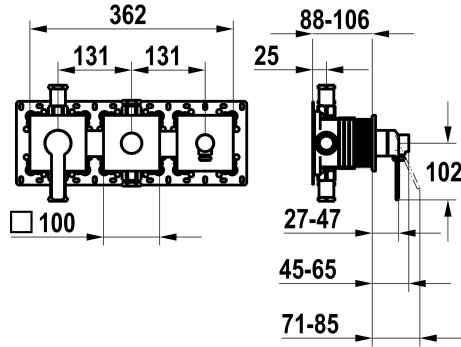

KWC DOMO 6.0

Afmontageset, met bescherming DIN EN 1717 - Eengreepsmengkraan - Badkuip

Modell-Linie: DOMO 6.0 | 20.664.550.000

Douches | Badkranen

KWC-No.

125294

chromeline, afmontageset, met bescherming DIN EN 1717

* Afbouwdeel met decorset met functie-eenheid KWC HOMEBOX

* Uitloop

- met geïntegreerde slangaansluiting
- boven of onder voor de tweede verbruiker met CHOICE omstel zonder automatische reset

* KWC patroon M 35-S HF

- Inbouweenheid KWC HOMEBOX Thermostatische / hendelmenger
2 consumenten 39.006.261.931

NEW

Technical Data

Doorstroomhoeveelheid	19.2 l/min (3bar)
Vaatdouche uitloop: doorstroomhoeveelheid	15.2 l/min (3bar)
Diameter	362x100
Handling	frontaal bediend
Kleurcode	chromeline
Installation_type	Wandmontage
Faucet_typ	Hebelmischer
G_Acoustic group	II
Inbouwdeel	Afbouwdeel met decorset, met DIN EN 1717
Vaatdouche uitloop: geluidsklasse	I
EnergyLabelCH	C
Materiaal	Messing