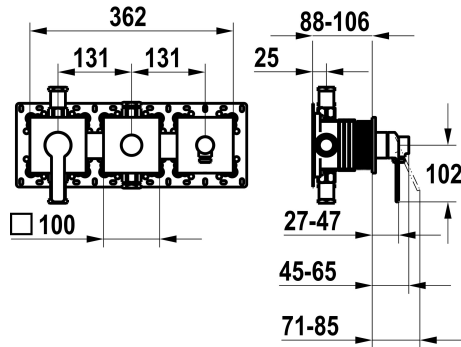

KWC DOMO 6.0

Afmontageset, met bescherming DIN EN 1717 - Eengreepsmengkraan - Badkuip

Modell-Linie: DOMO 6.0 | 20.664.550.000

Douches | Badkranen

KWC-No.

125294

chromeline, afmontageset, met bescherming DIN EN 1717

* Afbouwdeel met decorset met functie-eenheid KWC HOMEBOX

* Uitloop

- met geïntegreerde slangaansluiting

- boven of onder voor de tweede verbruiker met CHOICE omstel zonder automatische reset

* KWC patroon M 35-S HF

- Inbouwunit KWC HOMEBOX Thermostatische / hendelmenger

2 consumenten 39.006.261.931

NEW

Technical Data

Doorstroomhoeveelheid

19.2 l/min (3bar)

Vaatdouche uitloop: doorstroomhoeveelheid

15.2 l/min (3bar)

Diameter

362x100

Bediening

frontaal bediend

Kleurcode

chromeline

Type installatie

Wandmontage