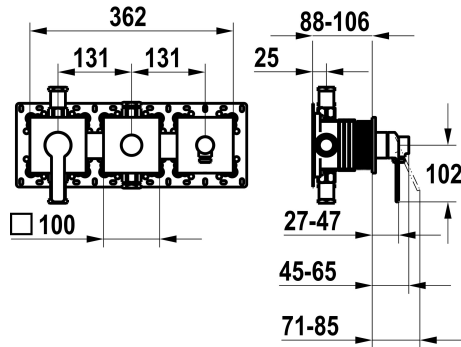

KWC DOMO 6.0

Afmontageset, met bescherming DIN EN 1717 - Eengreepsmengkraan - Badkuip

Modell-Linie: DOMO 6.0 | 20.664.550.000

Douches | Badkranen

KWC-No.

125294

chromeline, afmontageset, met bescherming DIN EN 1717

* Afbouwdeel met decorset met functie-eenheid KWC HOMEBOX

* Uitloop

- met geïntegreerde slangaansluiting
- boven of onder voor de tweede verbruiker met CHOICE omstel zonder automatische reset

* KWC patroon M 35-S HF

- Inbouwunit KWC HOMEBOX Thermostatische / hendelmenger
2 consumenten 39.006.261.931

NEW

Technical Data

Doorstroomhoeveelheid

19.2 l/min (3bar)

Vaatdouche uitloop: doorstroomhoeveelheid

15.2 l/min (3bar)

Diameter

362x100

Bediening

frontaal bediend

Kleurcode

chromeline

Type installatie

Wandmontage

Kraan type