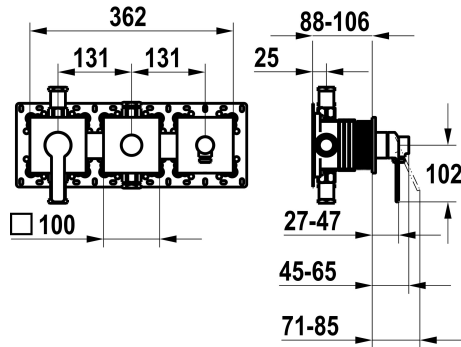

## KWC DOMO 6.0

Set pronto da installare, con dispositivo di sicurezza DIN EN 1717 – miscelatore a leva – vasca

Modell-Linie: DOMO 6.0 | 20.664.550.000

Rubinerterie per doccia | Rubinerterie per vasca da bagno

### KWC-No.

**125294**

chromeline, set pronto da installare, con dispositivo di sicurezza DIN EN 1717

\* Set di montaggio con unità funzionale KWC HOMEBOX

\* Scarico

- con attacco per tubo flessibile integrato

- sopra o sotto per la seconda utenza con deviatore CHOICE senza riarmo automatico

\* KWC cartuccia M 35-S HF

- con tecnica a dischi in ceramica

- regolazione continua della portata e della temperatura

\* Incluso nella fornitura:

19.2 l/min (3bar)
15.2 l/min (3bar)
362x100
azionamento frontale
chromeline
Installazione a parete
Hebelmischer
II
Set di montaggio, con DIN EN 1717
I
C
Ottone