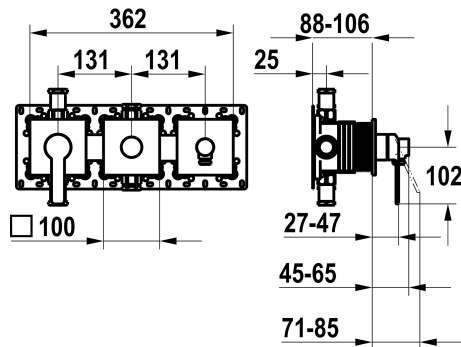

## KWC DOMO 6.0

Set pronto da installare, con dispositivo di sicurezza DIN EN 1717 – miscelatore a leva – vasca

Modell-Linie: DOMO 6.0 | 20.664.550.000

Rubinerterie per doccia | Rubinerterie per vasca da bagno

### KWC-No.

**125294**

chromeline, set pronto da installare, con dispositivo di sicurezza DIN EN 1717

\* Set di montaggio con unità funzionale KWC HOMEBOX

\* Scarico

- con attacco per tubo flessibile integrato

- sopra o sotto per la seconda utenza con deviatore CHOICE senza riarmo automatico

\* KWC cartuccia M 35-S HF

- con tecnica a dischi in ceramica

- regolazione continua della portata e della temperatura

\* Incluso nella fornitura:

### Dati tecnici

Portata	19.2 l/min (3bar)
Uscita doccia: Portata	15.2 l/min (3bar)
Diametro	362x100
Operazione	azionamento frontale
Codice colore	chromeline
Tipo di installazione	Installazione a parete
Tipo di rubinetto	Hebelmischer
Classe di rumorosità	II
Unità per incasso	Set di montaggio, con DIN EN 1717
Uscita doccia: Classe di rumorosità	I
Etichetta energetica	C
Materiale	Ottone
teamNumber	725712.502
sanitasTroeschNumber	6111 366.501