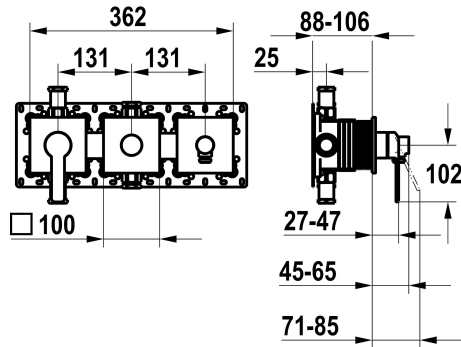

## KWC DOMO 6.0

Set de montage complet, avec dispositif de sécurité DIN EN 1717 - mitigeur à levier - Baignoire

Modell-Linie: DOMO 6.0 | 20.664.550.000

Douches | Robinetteries de baignoire

### KWC-No.

**125294**

chromeline, set de montage complet, avec dispositif de sécurité DIN EN 1717

\* Kit de finition avec unité fonctionnelle KWC HOMEBOX

\* Sortie

- avec raccord de tuyau intégré  
- en haut ou en bas pour le deuxième consommateur avec inverseur CHOICE sans réarmement automatique

\* KWC cartouche M 35-S HF

- avec technique à disques céramique  
- réglage de débit et de température continu

\* Livraison:

- Unité de mélange à levier  
- Unité d'inversion  
- Unité de raccordement de tuyau  
- Set de fixation du cache sans vis

19.2 l/min (3bar)
15.2 l/min (3bar)
362x100
commande frontale
chromeline
Montage mural
Hebelmischer
II
Kit de finition, avec DIN EN 1717
I
C
Laiton